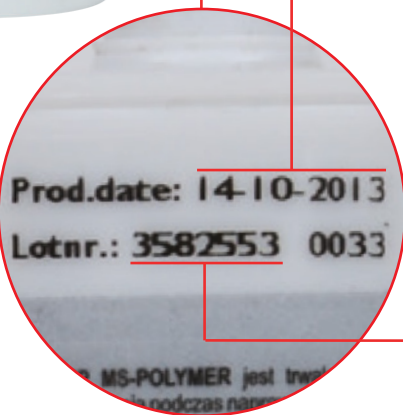

DATA PRODUKCJI (DZIEŃ-MIESIĄC-ROK). TRWAŁOŚĆ: 18 MIESIĘCY  
PRODUCTION DATE (DAY-MONTH-YEAR). STORAGE LIFE: 18 MONTHS  
PRODUKTIONSdatum (TAG-MONAT-JAHR). HALTBARKEIT: 18 MONATE  
DATE DE PRODUCTION (JOURNÉE-MOIS-AN). DURABILITÉ: 18 MOIS  
ДАТА ПРОИЗВОДСТВА (ДЕНЬ-МЕСЯЦ-ГОД). СРОК ГОДНОСТИ: 18 МЕСЯЦЕВ

NR PARTII  
BATCH NUMBER  
CHARGENNUMMER  
NUMÉRO DE LOT  
НОМЕР ПАРТИИ